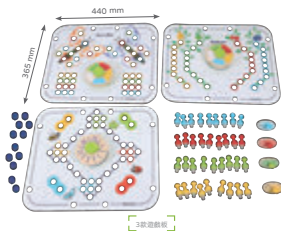

3款遊戲板

beleduc 建議售價：$6300

C 27094 色彩蹤跡遊戲套裝

包裝尺寸：400 x 395 x 65h mm

產品配件：PS遊戲板 x 3
固定插頭 x 12
遊戲插頭 x 36
毛毛蟲插頭 x 4
轉盤插頭 x 3

產品描述：擁有這款產品，保證讓你樂在其中！這款產品的優點在於玩家可以沒有說明書的情況下即可開始遊戲。產品可供多名兒童一起玩，這款產品將會向孩子們展示一個全新的遊戲領域，需要玩家理解遊戲的玩法並且懂得組織規則。