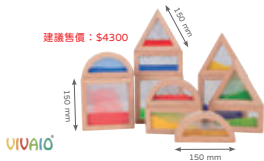

建議售價：$4300

VIVAIO®

842818 感官積木套組 12pcs

包裝尺寸：346 x 276 x 126h mm

產品描述：由樟木、壓克力、填充物、沙子、液體、珠子等材質組成。

建議售價：$1300