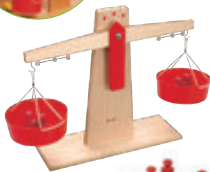

建議售價：$4000

educ

522185 數學天秤組

產品尺寸：400 x 150 x 385h mm (底座)
175 mm (托盤)
180 x 50 mm (底座)
35 mm (砝碼)

產品描述：一組非常穩固結實の木頭做的天秤和塑料托盤。可在天秤的兩端分別放置不同的物體進行重量比較。共有8個塑料砝碼，高度依次從4到7cm。

3+