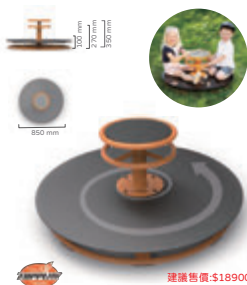

主要材質：金屬、ABS、覆膜板

產品描述：可移動水桌提供了一個開放的戲水空間，讓孩子們在戲水的同時互相交流。如果改變流水的路線，水流的方向會發生什麼變化嗎？

建議售價：\$18900

64360 魔力轉盤

產品尺寸：850 x 350 mm

最大承重：50kg

產品描述：坐在轉盤上，握緊中間的手柄並用力旋轉，感受身體隨之旋轉起來的樂趣吧。

童車