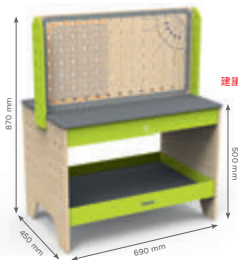

STEAM 探索 > 物理現象 > 科學物理實驗

建議售價：$13500

beleduc

24220 科學物理實驗台

包裝尺寸：735 x 505 x 140h mm

產品描述：孩子們天生對實驗和發明抱有濃厚的興趣。這款科學物理實驗台為年輕探險家提供了發現機械現象和關係所需的一切，為孩子打開一扇探索物理世界的大門。（含有15張實驗圖例卡）