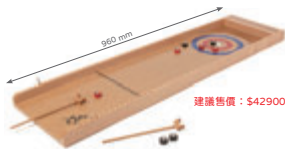

GA411 尋島遊戲

產品尺寸：遊戲棒 25 x 180h mm 地墊 340 x 370 mm
 帆布袋 240 x 270 mm

產品描述：從棉布袋中拿出一根遊戲棒，現在快速跑到和遊戲棒顏色一樣的地墊上，看看誰能先到正確的位置？

感統發展

建議售價：\$42900

建議售價：\$42900

建議售價：\$3900

beleduc