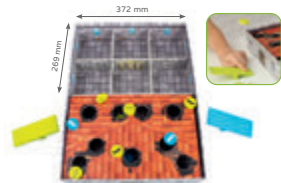

圖

B

C

beleduc

建議售價：\$1800

B 22830 跳跳蝙蝠洞

包裝尺寸：378 x 275 x 65 mm

產品描述：使用彈射器瞄準不同的房間，幫助每隻蝙蝠找到一個舒適的位置。當遊戲結束時，佔領最多房間的孩子獲得勝利！