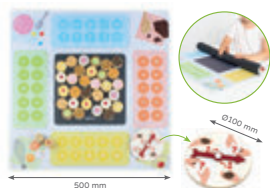

建議售價：\$2700

307900 蛋糕天王

產品尺寸：240 x 125 x 68 mm (木盒)

產品描述：先選擇題卡，根據題卡的要求，幼兒將一定數量的蛋糕平均分配在一定數量的盤子中。適合多人同時進行遊戲。

🐼 5+ 📦

beleduc

建議售價：\$2000

22614 幸運餅乾