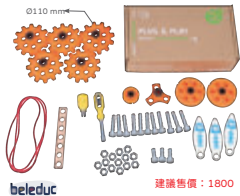

27096 科學物理實驗套

包裝尺寸：330 x 182 x 85h mm

產品配件：大齒輪 x 5、中等尺寸的螺釘 x 11、小齒輪 x 2、小尺寸螺釘 x 3、軸子 x 1、7孔木條 x 1、三角形轉盤 x 1、風扇 x 3、工具 x 2、螺母 x 14、硅膠環 x 3

產品描述：對一切事物感到好奇，這是孩子的天性，他們總是想要探索周圍的世界。這也是這款遊戲的主題。孩子們此時全部化身為研究人員，可以在牆洞上反覆實驗！以此訓練提高孩子們自身對科學實驗以及物理現象的理解認知。

建議售價：1800