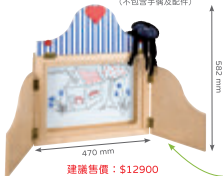

產品描述：手偶戲劇院由木頭和紡織品製成，孩子們可以在這個有趣環境裡扮演不同的角色，表演自己喜歡的戲劇。劇院有一個紅色的幕布，在前面有一塊黑板，孩子們可以在黑板上記錄將要表演的劇目和時間。此外，在背面有實用的存儲網用於儲放手偶。

educor

900000121 穿衣鏡 (新)

產品尺寸：750 x 450 x 1200h mm

產品描述：小巧的木製衣架，有一根用來掛衣服的桿子和一個堅固的壓克力材質鏡子。輪子使衣架在任何地方都很容易移動。

建議售價：\$5500

ACROSSA

30095 角色扮演背心

產品尺寸：340 x 460 mm

產品描述：這組角色扮演背心很容易穿戴，適合3-6歲的孩子進行角色扮演活動。共10個不同的造型，上面配有不同職業標識的領口，不帶有任何多餘的附件。背心易於清潔，可以用海綿或是用洗衣機進行清洗。

建議售價：\$3400

educo

900000187 桌面木偶劇場

產品尺寸：470 x 205 x 515h mm

產品描述：採用進口夾板材質的劇場結實耐用。可以將木偶劇場放到桌子上使用。易收納，攜帶輕巧方便。

(不包含手偶及配件)

建議售價：\$12900

建議售價：\$8600

beleduc

24238 角色扮演學校

產品尺寸：1100 x 470 x 205h mm