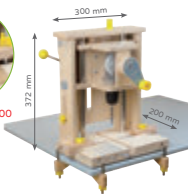

KOSMOS

633912 生活中的實驗

包裝尺寸：426 x 290 x 80h mm
產品描述：透過這款遊戲，孩子能對日常生活中的物質（如：糖、鹽、殺菌粉、檸檬汁等）進行探究，並掌握基礎的化學操作方法。在其他領域中，瞭解電的力量，知道能量的來源。主要包括以下實驗內容：1. 酸和鹼的特點；2. 酸和鹼的運用；3. 生活中的小戰鬥；4. 常見生活用品的特點和特性；5. 常見物質材料檢測；6. 靜電的力量；7. 電的力量；8. 導電的物體；9. 能量的來源。

建議售價：$16700

Spielwelle

7373 科研鑽孔機

產品尺寸：300 x 200 x 372h mm
產品描述：這台科研鑽孔機讓孩子們僅依靠肌肉力量作為所需動力，不需要通過電流運轉，就可以親自嘗試給木塊鑽孔。它的主體曲輪裝置在透明的壓克力箱中，讓動力運作過程一目了然。