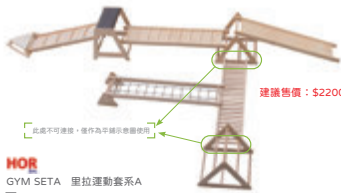

A 67170 旋轉平衡盤套裝

產品尺寸：Ø240 mm

產品描述：快來開始運動吧！這些帶有轉盤的平衡板可以訓練孩子的平衡感，增強關節部位的肌肉力量。旋轉平衡板可以完美融入運動課程。一組包含10個（藍色5個，紅色5個）

🐘 3+ 🧑 1+ 🇨🇭

運動 > 里拉運動系列

HOR

A GYM B01 三角形基座
產品尺寸：600 x 740 x 660h mm

HOR