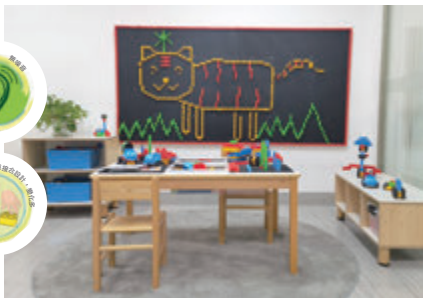

產品尺寸：460 x 375 x 300h mm (木盒)

產品描述：帶輪子的木箱。包含400塊基本的木製建構板、300塊1/3建構板、300塊2/3建構板。

創意展示

創意建構 ▶ Poly-M 軟積木

採用高質量塑膠原料製造，堅實耐用，通過衛生認證安全無毒，科學的建構系統，培養孩子的創造力，想像力和搭建能力。

Poly-M 軟積木套組

貨號	名稱	圖片	數量
88002	暢玩基礎套組 建議售價：\$21700		1000粒
88003	樂享動態套組 建議售價：\$16200		450粒
88004	暢玩動態套組 建議售價：\$28800		900粒
20210	簡易房屋套組 建議售價：\$3500		254粒
20220	綜合積木組 建議售價：\$6500		550粒
831916	遊戲桌桌面 建議售價：\$10000		1桌4腳
20910	黑色牆面板 建議售價：\$3200		4片