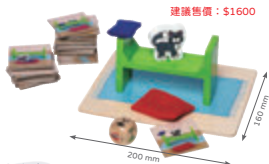

建議售價：$1600

beleduc

22411 尋找貓星人

包裝尺寸：240 x 240 x 65h mm

產品描述：這是一款極富趣味的尋貓遊戲。透過對圖片的記憶，請孩子用床、枕頭和地毯再現貓咪躲藏的位置，並清楚地表達出再現場景的內容。

4+ 2-5