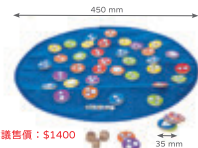

建議售價：$1400

beleduc

22471 形狀遊戲

包裝尺寸：240 x 240 x 65h mm

產品描述：將3顆骰子同時擲出，孩子們一起找出與骰子所顯示的形狀圖案相同的木片，遊戲分為幾種不同的玩法。