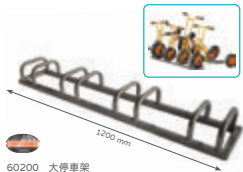

產品描述：Mini三輪車的架構保證了孩子騎行安全。用腳蹬的方式飛速前行吧！

建議售價：\$6900

64100 TT滑步車

產品尺寸：530 x 320 x 350h mm

產品描述：通過TT滑步車孩子可以學習用腿蹬車前行並控制平衡。四輪可以確保孩子安全行進。

建議售價：\$5000

60200 大停車架

產品尺寸：1200 x 210 x 130h mm