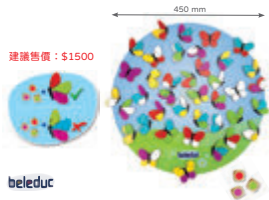

建議售價：$1500

beleduc

A 22463 蝴蝶遊戲

包裝尺寸：120 x 120 x 510h mm

產品描述：根據拋出的3顆骰子顏色，孩子們迅速找到對應的蝴蝶。誰會第一個抓住它呢？

👤 4+ 🧑 2-4 📦