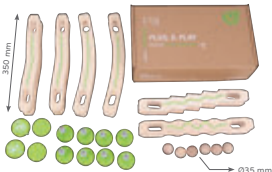

beleduc

建議售價：$6700

B 27093 代碼軌道套裝

- 包裝尺寸：390 x 277 x 118h mm
- 產品配件：軌道 x 6 - 350 x 45 x 50h mm
- 軌道插件 x 12 - Ø54 x 80 mm
- 木製滾珠 x 6 - Ø35 mm

產品描述：軌道可以組合在一起，並安裝到板上。把毛氈袋連接到軌道的末端。現在刺激好玩的軌道組裝完成了！將滾珠球放置到軌道上，讓它們在軌道上奔跑滾動。這個遊戲有多種的組合玩法，從簡單到複雜。可以根據孩子的年齡大小，調整玩法難度。