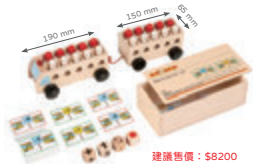

建議售價：$8200

educu

A 523326 數學巴士

產品尺寸：240 x 125 x 68 mm (木盒)

產品描述：數學巴士對於幼兒園分組教學非常有幫助，它可以讓幼兒獨自探索和完成20以內的加減法，並嘗試模擬場景講述加和減的過程。

建議售價：$3900