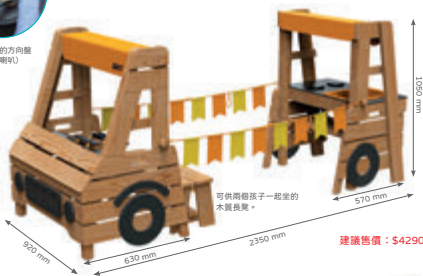

橙色的防水布採用魔術貼固定，600D 牛津布，背附PVC塗層，帶有防水功能

在後面的區域有一個小廚房，帶有烹飪盤和水盆

可以轉動的方向盤（帶個小喇叭）

2條橫幅繩，帶有自動斷開功能，防止纏繞和刮劃

可供兩個孩子一起坐的木質長凳。

建議售價：\$42900

建議搭配

建議售價：\$3000