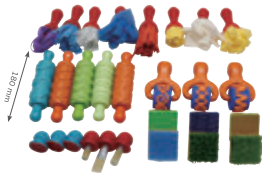

tacco

建議售價：$2600

844423 創意美術工具包

包裝尺寸：200 x 270 x 175h mm

產品描述：28個創意美術工具，帶給孩子全新的藝術體驗！包含8個小掃把，6個草印章，6款筆刷橡皮印章，5個花紋橡膠膠輪和3個橡樹EVA滾輪。