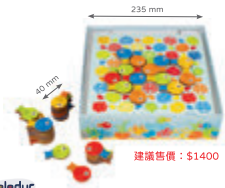

建議售價：$1400

beleduc

C 22860 小魚對對碰

包裝尺寸：240 x 240 x 65h mm

產品描述：把橘色的小魚放在遊戲板的中間，幼兒把一條魚翻轉過來，匹配顏色，看是否能夠放在橙色魚旁邊。

4+ 2-4