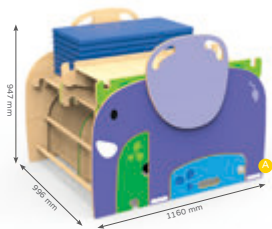

建議售價：$90000