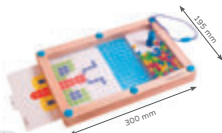

beleduc

建議售價：$2900

21020 創意邏輯遊戲

包裝尺寸：320 x 225 x 45 mm

產品描述：和兒童繪畫活動一樣，透過移動滾珠，孩子們就可以開始創作了，過程中可以參照示例卡，也可以自由想像。